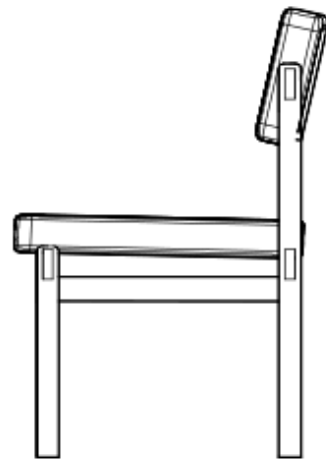

CADEIRA  
**ASB 08**

**BRETON**

POR

**TRIPTYQUE**

A Cadeira ASB 08 materializa a fusão entre design inovador e alto padrão de excelência. Ela se destaca pela estrutura robusta em madeira maciça, que celebra a matéria-prima em seu estado mais puro, e por linhas curvas e fluidas. Esta estética orgânica e de forte apelo visual é combinada com um conforto excepcional proporcionado pelo estofamento *premium* de espuma de alta densidade e tecido sofisticado, reforçando o compromisso com a sustentabilidade e o bem-estar sensorial do usuário.

CADEIRA  
**ASB 08**

**BRETON**

61cm  
24"

89cm  
35"

54cm  
21"

61cm  
24"

CADEIRA  
**ASB 08**

**BRETON**