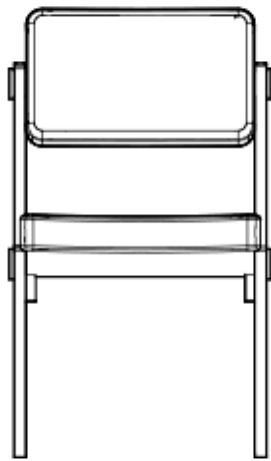

CADEIRA  
**ASB 08**

**BRETON**

POR

**TRIPTYQUE**

A Cadeira ASB 08 materializa a fusão entre design inovador e alto padrão de excelência. Ela se destaca pela estrutura robusta em madeira maciça, que celebra a matéria-prima em seu estado mais puro, e por linhas curvas e fluidas. Esta estética orgânica e de forte apelo visual é combinada com um conforto excepcional proporcionado pelo estofamento *premium* de espuma de alta densidade e tecido sofisticado, reforçando o compromisso com a sustentabilidade e o bem-estar sensorial do usuário.

CADEIRA  
**ASB 08**

**BRETON**

61cm  
24"

89cm  
35"

54cm  
21"

61cm  
24"

CADEIRA  
**ASB 08**

**BRETON**